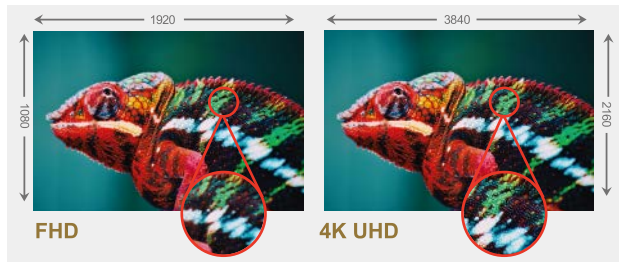

AOC

大顯身手 盡其在我

U4308V

43吋4K廣色域顯示器

4K ULTRA HD

PICTURE-IN
PICTURE

SPEAKERS

vision at Heart
視覺從心出發

▶ 產品特點

4K Ultra HD 超高解析度

提供4K (3840 x 2160)超高解析度，高於一般顯示器FHD將近四倍，讓使用者感受極致精細的畫面品質。

IPS廣視角面板

可視角度達到178°，讓使用者在任何角度觀看均呈現清新亮麗且完整的畫面，同時展現色彩一致性，以實際原色呈現逼真鮮活的畫面。

NTSC 109% 超寬廣色域技術

一般螢幕僅能顯示NTSC 72%左右的色域，而超寬廣色域技術大幅提升了色域顯示的範圍，呈現更熱情的紅色，更舒適的綠色，更滑順的藍色。使用者享受到更準確的色彩與逼真鮮活的畫面。

子母畫面和多重畫面

有了子母畫面(Picture-in-Picture)和多重畫面(Picture-by-Picture)功能可以讓你一個畫面上進行多工作業，並且可顯示來自不同的輸入訊號，你可以透過連接電視盒來觀賞影片，也可以連接筆記型電腦來上網瀏覽網頁，同享娛樂和工作，生活更趨於平衡。

Screen+ 程式軟體

AOC獨特的Screen+程式軟體，桌面可輕易分割成4個顯示畫面，多重畫面進行多工作業以強化及極大化螢幕的運用。