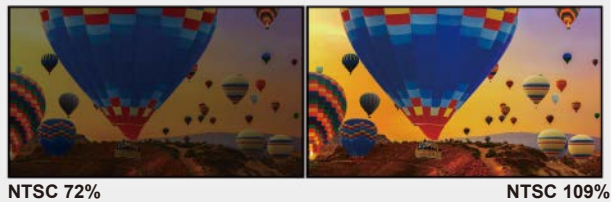

▶ 產品特點

4K Ultra HD 超高解析度

提供4K (3840 x 2160)超高解析度，高於一般顯示器FHD將近四倍，讓使用者感受極致精細的畫面品質。

IPS廣視角面板

可視角度達到178°，讓使用者在任何角度觀看均呈現清新亮麗且完整的畫面，同時展現色彩一致性，以實際原色呈現逼真鮮活的畫面。

NTSC 109% 超寬廣色域技術

一般螢幕僅能顯示NTSC 72%左右的色域，而超寬廣色域技術大幅提升了色域顯示的範圍，呈現更熱情的紅色，更舒適的綠色，更滑順的藍色。使用者享受到更準確的色彩與逼真鮮活的畫面。

子母畫面和多重畫面

有了子母畫面(Picture-in-Picture)和多重畫面(Picture-by-Picture)功能可以讓你一個畫面上進行多工作業，並且可顯示來自不同的輸入訊號，你可以透過連接電視盒來觀賞影片，也可以連接筆記型電腦來上網瀏覽網頁，同享娛樂和工作，生活更趨於平衡。

Screen+ 程式軟體

AOC獨特的Screen+程式軟體，桌面可輕易分割成4個顯示畫面，多重畫面進行多工作業以強化及極大化螢幕的運用。