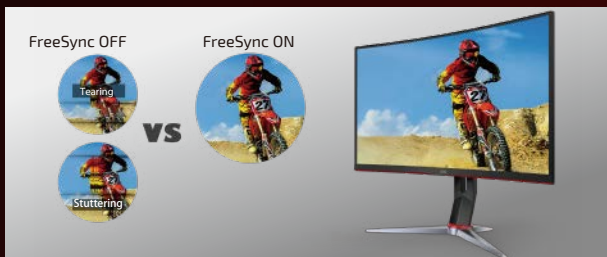

## AMD FreeSync™ 技術

同步處理 GPU 與顯示器間的訊號，就緒時才會顯示影格內容，提供順暢的遊戲體驗不會再有畫面撕裂或間斷的情況。

## 可調整支架

符合人體工學的設計，玩家可以輕鬆調節高度、左右旋轉及傾斜，準確的將顯示器調整至最適宜的位置。