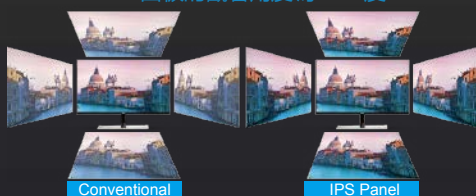

vision at Heart
視 覺 從 心 出 發

▶ 產品特點

IPS WIDE VIEW

IPS炫彩硬板技術

體驗任何角度觀看均呈現清新亮麗且完整的色彩，呈現色彩一致性和實際原色的逼真鮮活畫面。

IPS 面板的觀看角度為 178 度

EASY
ASSEMBLY

簡易安裝

可調整支架安裝輕鬆簡單，快速上手。

▶ 產品特點

產品型號	Q27P1
國際條碼 (EAN碼)	471 738594 490 9
面板類型	採用IPS面板；LED(發光二極體) 背光模組TFT-LCD
面板尺寸	27" / 684.6mm
像素 (mm)	0.2331 (H) × 0.2331 (V)
可視畫面尺寸 (mm)	596.736 (H) × 335.664 (V)
亮度	250 cd/m ²
動態對比度	1000:1 (Typical) 1億 : 1 (DCR)
反應時間	5ms (GtG)
可視角度 (水平 / 垂直)	178/178 (CR > 10)
色域	NTSC 89% (CIE1976) / sRGB 101% (CIE1931)
最佳解析度	2560 × 1440 @ 60Hz – DisplayPort, Dual-Link DVI-D, HDMI 1920 × 1080 @ 60Hz – VGA
顯示色數	1.07 Billion
訊號輸入	VGA, DVI, HDMI 1.4, DisplayPort 1.2
變壓器	內建
輸入電量	100 - 240V ~ 1.5A, 50 / 60Hz
操作模式耗電量 (W)	35W
內建喇叭	2W x 2
安規認證	CE / FCC / KC / KCC / BSMI / TCO 7
壁掛	100mm x 100mm
顏色	Black & Grey
人體工學	Tilt: -3.5° ~ 21.5°, Height: 130 ± 5 mm, Pivot: 0° ~ 90°, Swivel: 175° ± 5°
外觀尺寸(mm)	548.5 (H) × 627.9 (W) × 202.49 (D)
裝箱尺寸(mm)	478 (H) × 827 (W) × 186 (D)
重量(淨重/毛重)(kg)	6.1 / 8.8