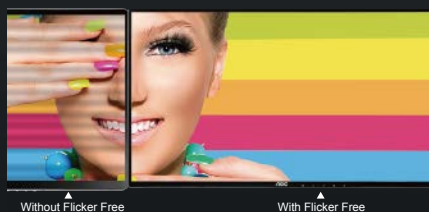

LOW BLUE MODE

淨藍光效果

淨藍光功能可藉由控制色溫，減少有害的藍光光波，並提供四種等級模式，適用於不同的使用環境。

CLEAR VISION

Clear Vision

透過 Clear Vision 功能可提高畫面的清晰度與明亮度，達到更高分辨率的畫面效果。

QUAD HD

QHD 高解析度