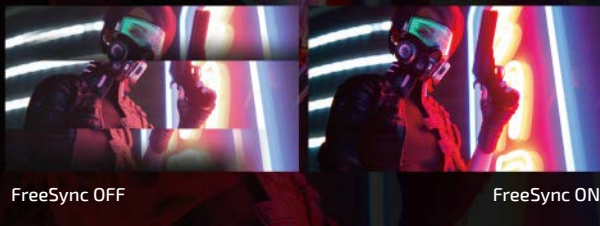

IPS
WIDE VIEW

HDMI

www.aoc.com

vision at Heart
視覺從心出發

▶ 產品特點

AMD FreeSync™

同步處理 GPU 與顯示器間的訊號，就緒時才會顯示影格內容，提供順暢的遊戲體驗不會再有畫面撕裂或間斷的情況。

1ms極速反應時間

在電競比賽中勝負時常就在1毫秒內，快速的反應時間，大幅減少畫面的殘影及延遲，帶您邁向勝利之路。

HDR模式

結合一系列先進的演算法，HDR模式可以將非HDR的內容轉換為類似HDR的視覺效果，並提供三種模式供使用者自行調整。此技術乃是通過增強6原色 RGBCMY，改善飽和度和色域範圍以獲得更生動的圖像，同時增加動態對比度進而提升影像的清晰度和銳利度。

78% DCI-P3 廣色域技術

DCI-P3是美國電影業推出的一種廣色域標準，能呈現較sRGB更寬廣的色域，不僅適合重視影音享受的使用者，同時能夠也能給予玩家劇院級的真實色彩。

Game Color 技術

提供 0-20級灰階調整級別變更色彩飽和度，提高灰階效果，強化畫面細節。

射擊準心

使用準心功能，提升射擊遊戲的精準度，準確瞄準敵人，展現更強烈的優勢。

Game Mode 技術

可以快速設定各種遊戲適用的畫面效果，同時也可以增加使用者習慣的情境模式。

IPS廣視角面板

可視角度達到178°/178°，在任何角度觀看均呈現清新亮麗且完整的畫面，同時展現色彩一致性，以實際原色呈現逼真鮮活的畫面。

淨藍光效果

長時間接觸藍光可能會導致眼睛疲勞、睡眠障礙或頭痛。AOC淨藍光效果通過減少螢幕的藍光同時兼顧色彩準確度。提供四種不同的顯示模式—閱讀，網頁瀏覽，多媒體和辦公。

支援HDMI及DisplayPort多媒體輸入介面

透過HDMI可傳輸高品質的數位影音訊號，提供消費者如藍光播放和遊戲影音般最細緻的多媒體影像格式。DisplayPort支援更高規格的數位影音訊號及更新頻率，提供更高品質和穩定的視聽及電競效果。