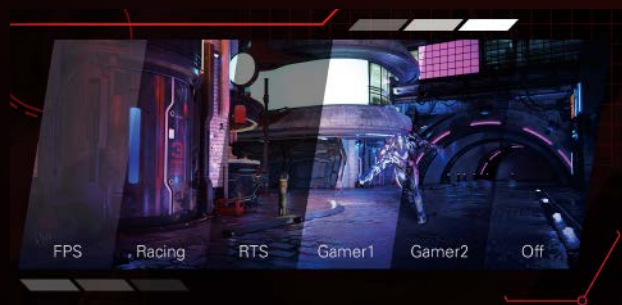

Game Color 技術

提供 0-20級灰階調整級別變更色彩飽和度，提高灰階效果，強化畫面細節。

射擊準心

使用準心功能，提升射擊遊戲的精準度，準確瞄準敵人，展現更強烈的優勢。

Game Mode 技術

可以快速設定各種遊戲適用的畫面效果，同時也可以增加使用者習慣的情境模式。

IPS廣視角面板

可視角度達到178°/178°，在任何角度觀看均呈現清新亮麗且完整的畫面，同時展現色彩一致性，以實際原色呈現逼真鮮活的畫面。

三邊超窄邊框設計

超窄邊框的設計提供更舒適的觀看感受，同時還能節省空間，且適用於多顯示器拼接，大幅提升遊戲體驗。此款電競顯示器配備1.2mm超窄邊框及4.8mm黑邊。

不閃屏技術 Flicker Free Backlight Technology

多數LED螢幕使用 PWM (Pulse Width Modulation)脈衝寬度調變技術調光以掌控亮度，但此脈衝技術易產生閃爍情況，尤其在昏暗微光環境中，更易造成頭疼和眼睛疲勞損傷等不舒適狀況。不閃屏技術則使用較順暢的DC直流背光系統，藉以強化電壓以降低閃爍頻率，提供消費者更佳護眼的使用情境。