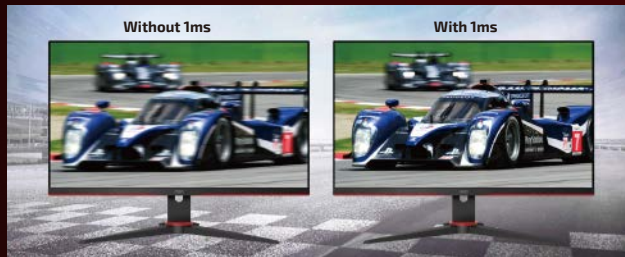

1ms極速反應時間

在電競比賽中勝負時常就在1毫秒內，快速的反應時間，大幅減少畫面的殘影及延遲，帶您邁向勝利之路。

HDR模式

結合一系列先進的演算法，HDR模式可以將非HDR的內容轉換為類似HDR的視覺效果，並提供三種模式供使用者自行調整。此技術乃是通過增強6原色 RGBCMY，改善飽和度和色域範圍以獲得更生動的圖像，同時增加動態對比度進而提升影像的清晰度和銳利度。

78% DCI-P3 廣色域技術

DCI-P3是美國電影業推出的一種廣色域標準，能呈現較sRGB更寬廣的色域，不僅適合重視影音享受的使用者，同時能夠也能給予玩家劇院級的真實色彩。

Game Color 技術

提供 0-20級灰階調整級別變更色彩飽和度，提高灰階效果，強化畫面細節。

射擊準心

使用準心功能，提升射擊遊戲的精準度，準確瞄準敵人，展現更強烈的優勢。