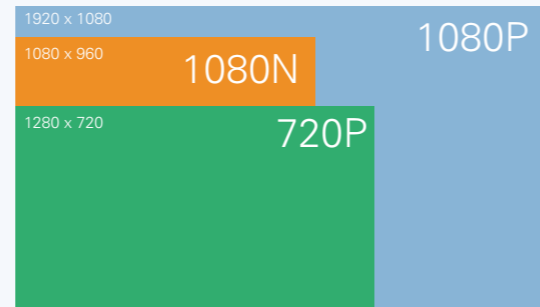

AOC

AOC

壁掛型商用 電子看板

D LINE

產品特色

IPS廣視角面板

除了享有178度廣視角之欣賞畫面外，在解析度、色彩真實性和光影表現皆能提供更優質的成果，帶來清新亮麗且栩栩如生的逼真畫面。

Bezel to Bezel
3.5mm

Full HD LED 技術

採用Full HD高解析度，享受清晰的細節，明亮的畫面，體驗令人難以置信的對比度和逼真的色彩。

四面極窄邊框設計

透過多片極窄邊框顯示器拼接而成的大畫面，輕鬆體驗極致工藝的無縫視覺饗宴，影音播送一體成形，容易佈署於任何展示空間。

24/7全天候顯示運作

具備優良的穩定度及持久力，能7天24小時不斷電呈現生動的圖像和播送內容。

自由切換垂直/水平顯示

可依需求設定垂直或是水平顯示方向，享受恣意切換的靈活性，並可根據廣告內容及場所，為受眾量身訂做顯示樣式。